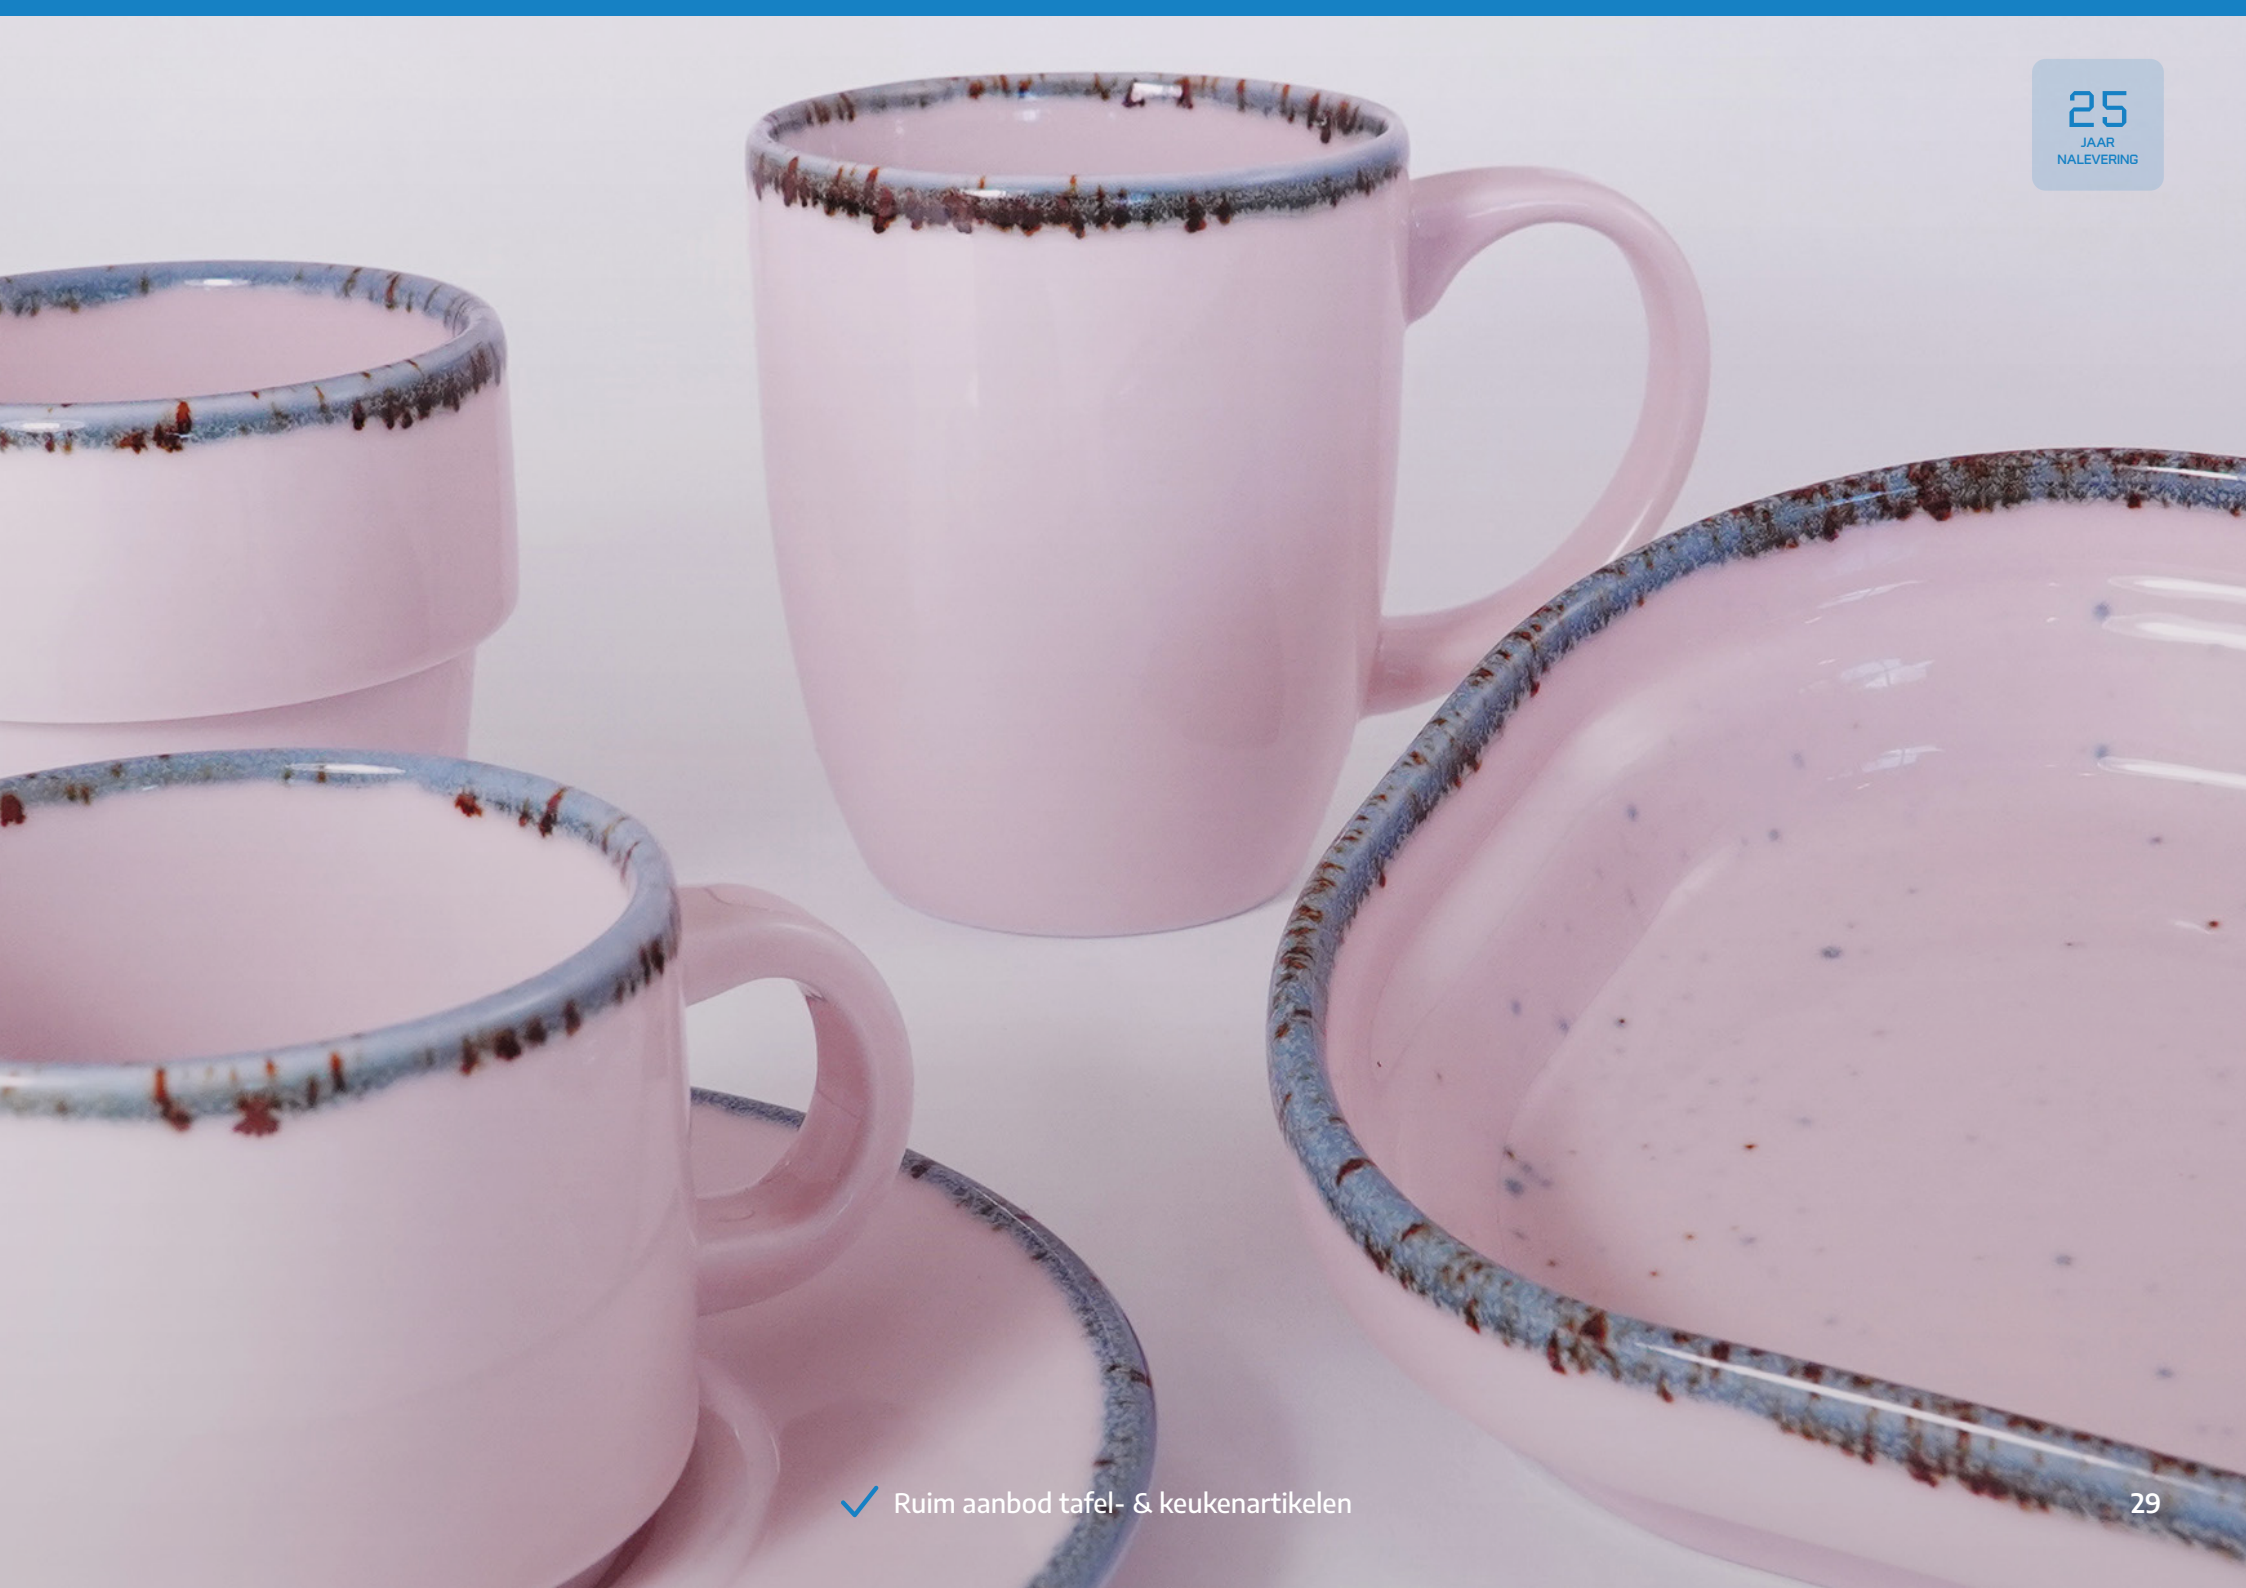

✓ Ruim aanbod tafel- & keukenartikelen