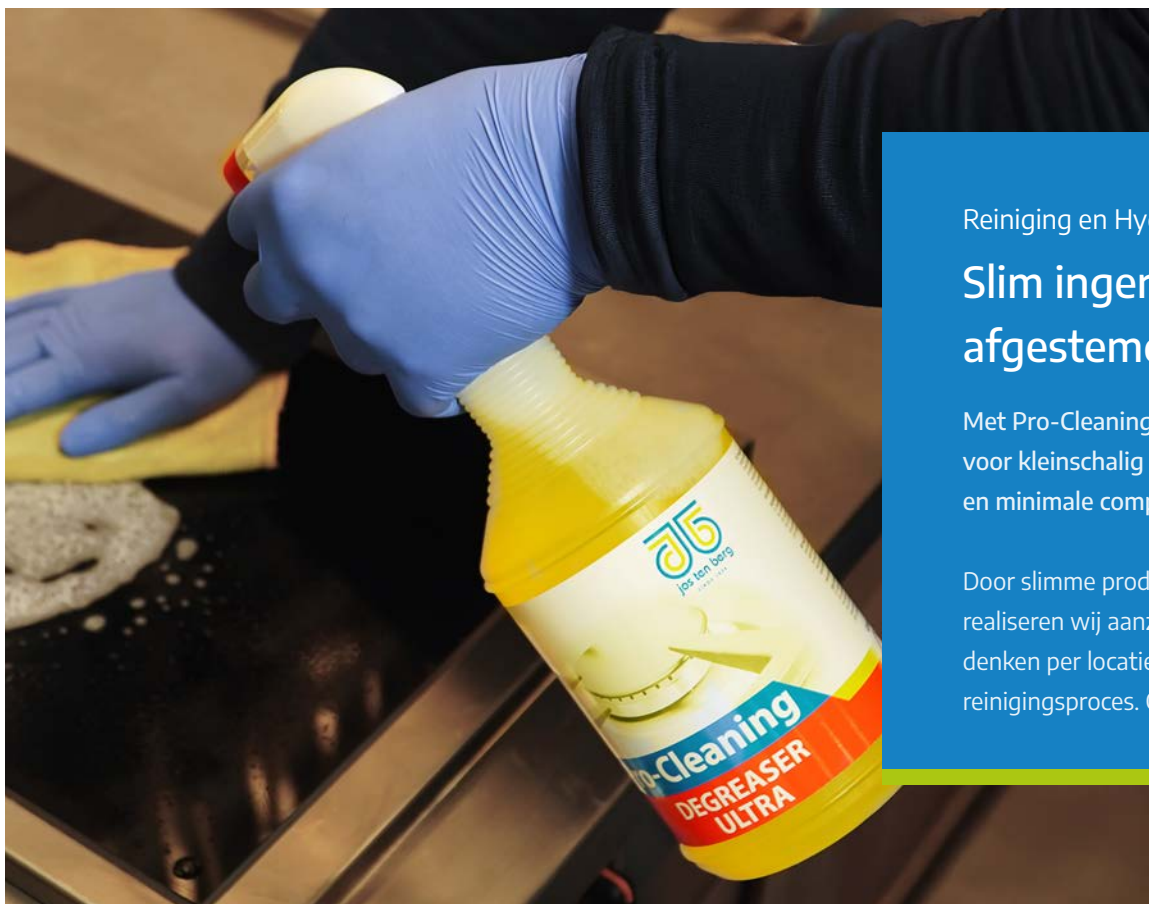

56.2134 Dispenser Z-Vouw Handdoekjes cellulose 2 laags - 480 doekjes zilver 1 v.e. 24 x 21 cm.	56.2135 Dispenser Z-Vouw Handdoekjes cellulose 2 laags - 480 doekjes zwart 1 v.e. 24 x 21 cm.	49.4001 Z-Vouw Handdoekjes cellulose 2 laags ECO label - ds 3200 vel 1 v.e. 24 x 21 cm.	88.9114 Eco Vaatwasmiddel 1 v.e. 10 ltr.	88.9118 Eco Vaatwasnaglans 1 v.e. 10 ltr.	88.9138 Oven reiniger Spray 6 v.e. 10 ltr.	Op zoek naar iets anders? Staat het gewenste artikel niet in deze selectie? Geen zorgen, we denken graag met u mee. Ons assortiment wordt continu uitgebreid, dus de kans is groot dat we u alsnog kunnen helpen!

Reiniging en Hygiëne | Pro-Cleaning

Slim ingerichte reinigungsoplossingen, afgestemd op de zorg en woon sector.

Met Pro-Cleaning biedt Jos ten Berg een professioneel en compact reinigungsassortiment voor kleinschalig wonen en zorg. Alles is ingericht op dagelijks gebruik, maximale hygiëne en minimale complexiteit.

Door slimme productkeuzes, hoog geconcentreerde doseringen en overzichtelijke toepassingen realiseren wij aanzienlijke kostenbesparing én meer gebruiksgemak op de werkvloer. Wij denken per locatie mee in inrichting, vervanging of optimalisatie van het huidige reinigungsproces. Complete ontzorging in reiniging: efficiënt, veilig en voordelig.